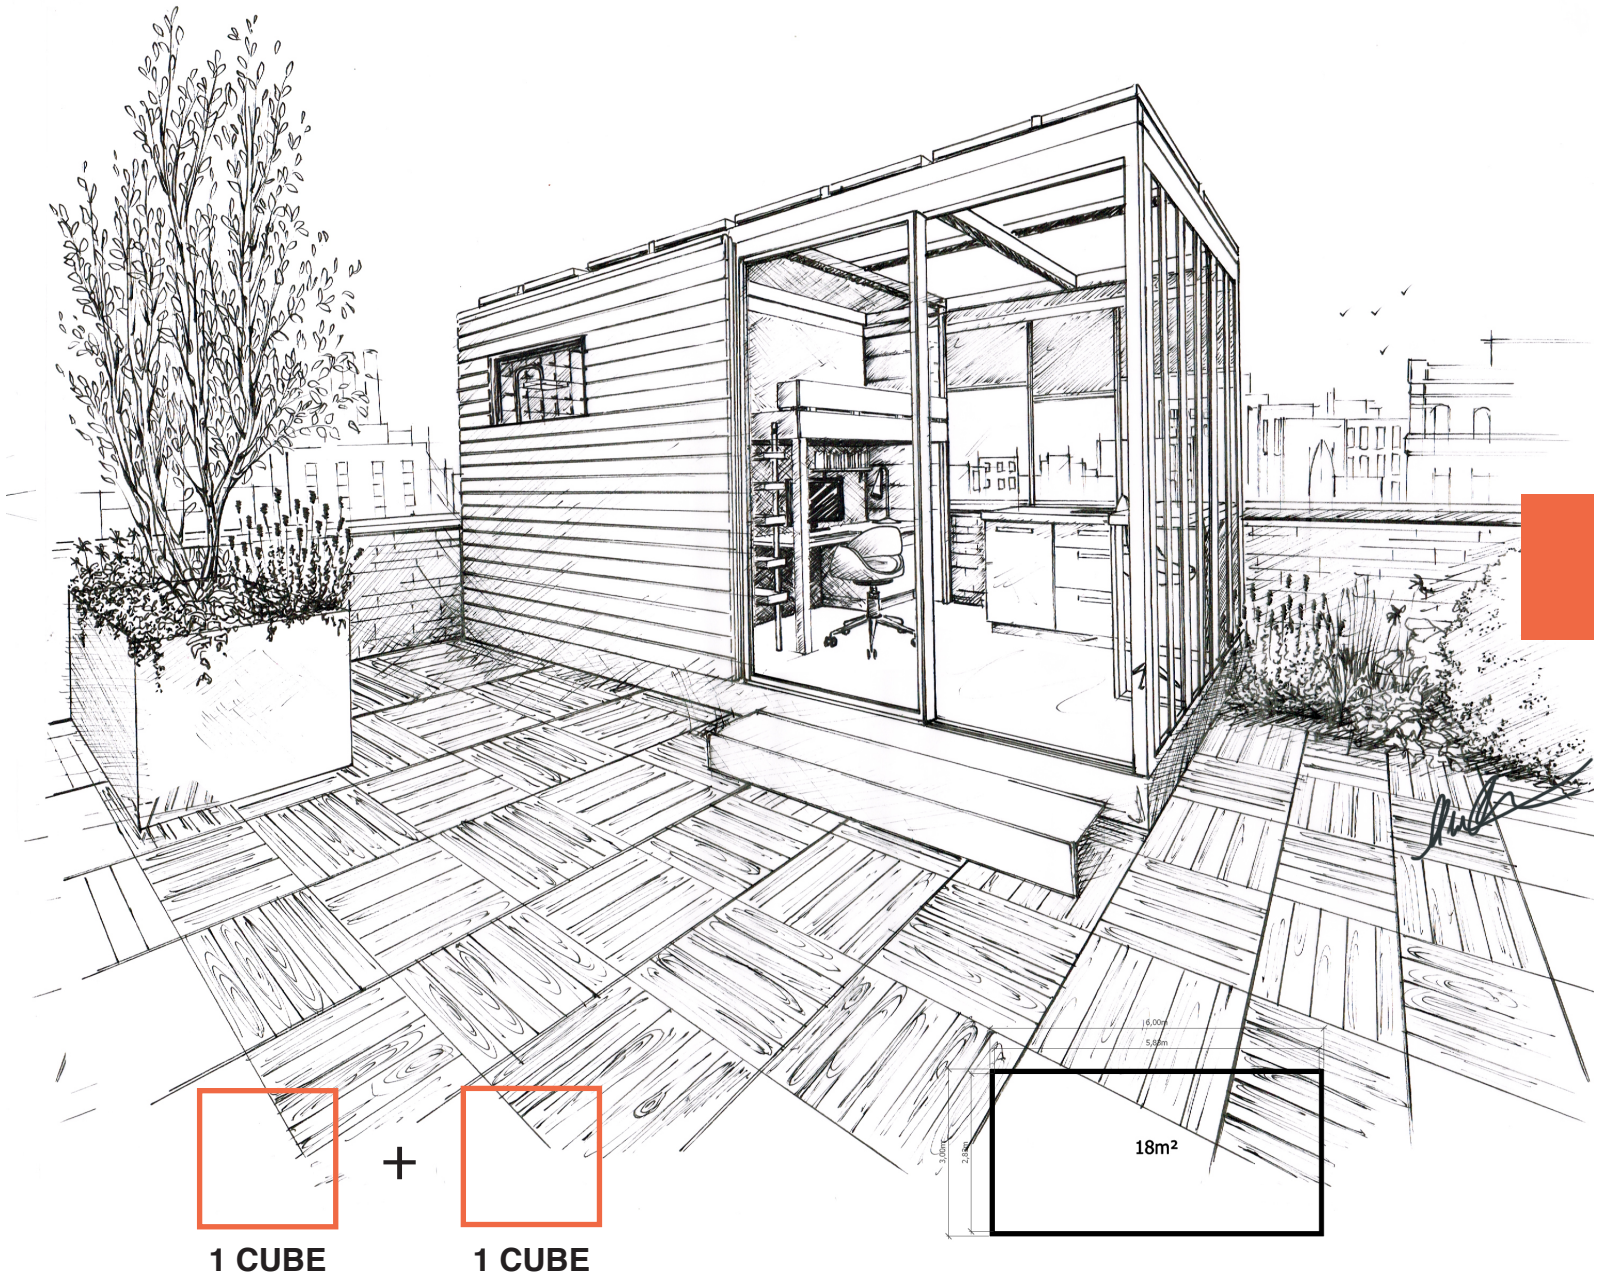

Positionnés sur une « dalle » inox qui confère au cube une autonomie structurelle . Cette dalle en inox creuse a été développée pour le passage de tous les fluides (électricité, eau ...) Les 20 cm de vide sont complétés avec de la laine de roche qui assure une très bonne isolation.

## La cabane au fond du jardin

---

**1 CUBE**

La chambre d'hôte

1 CUBE

+

1 1/2 CUBE

## Loft étudiant sur les toits