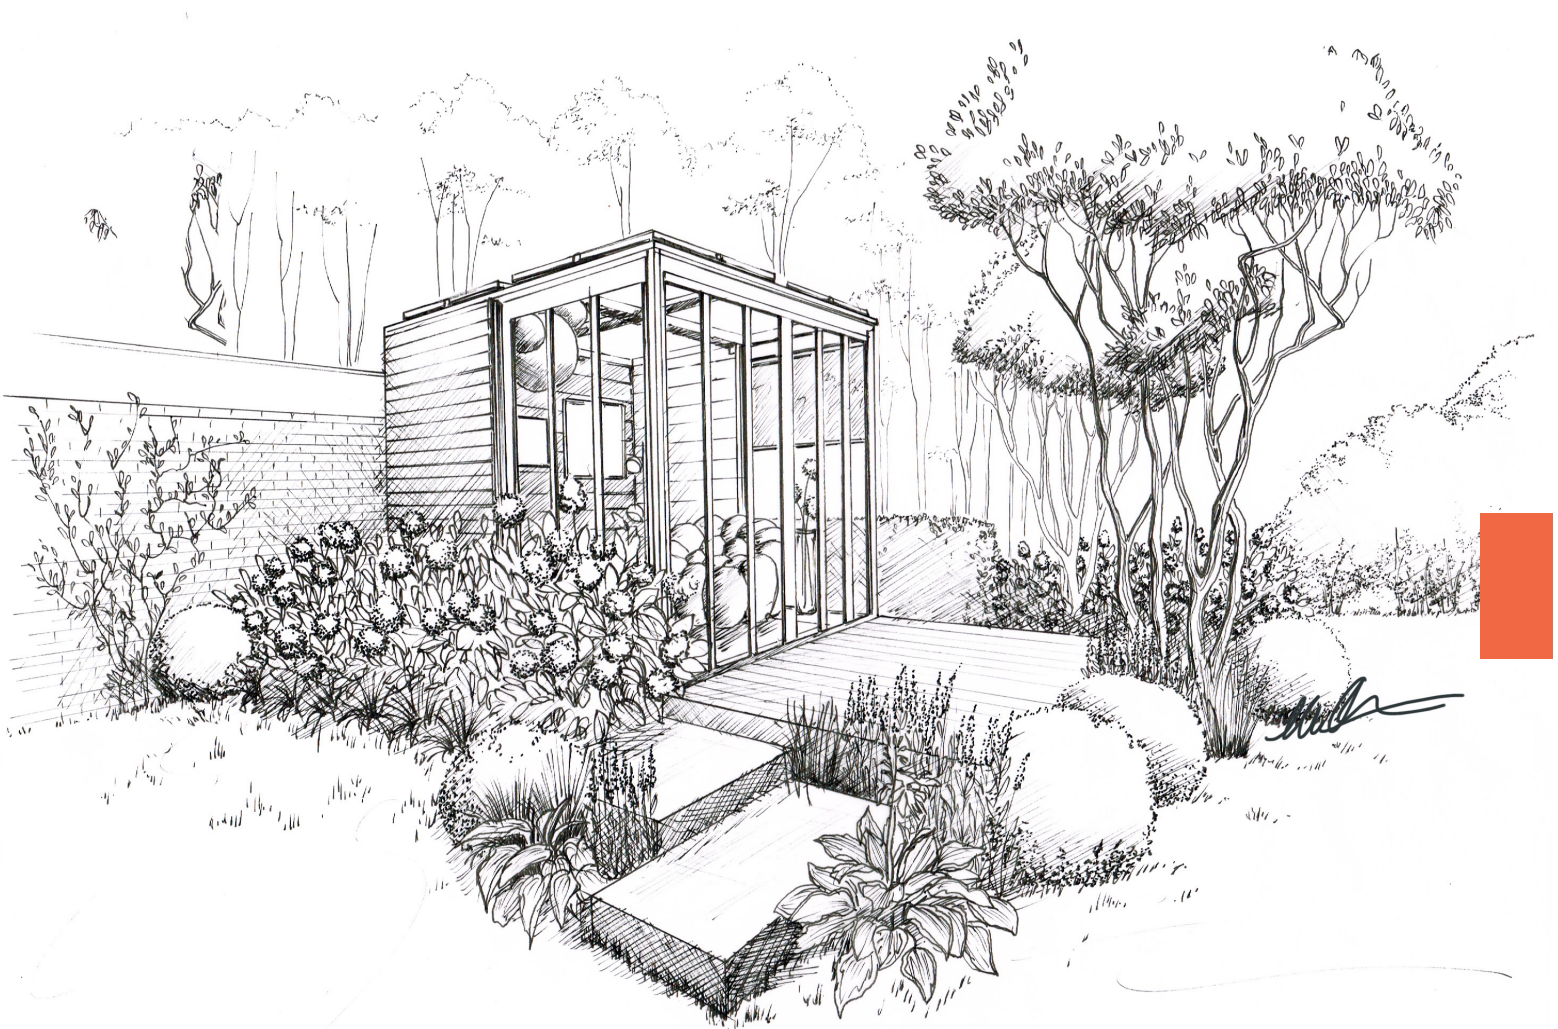

La cabane au fond du jardin

---

1 CUBE