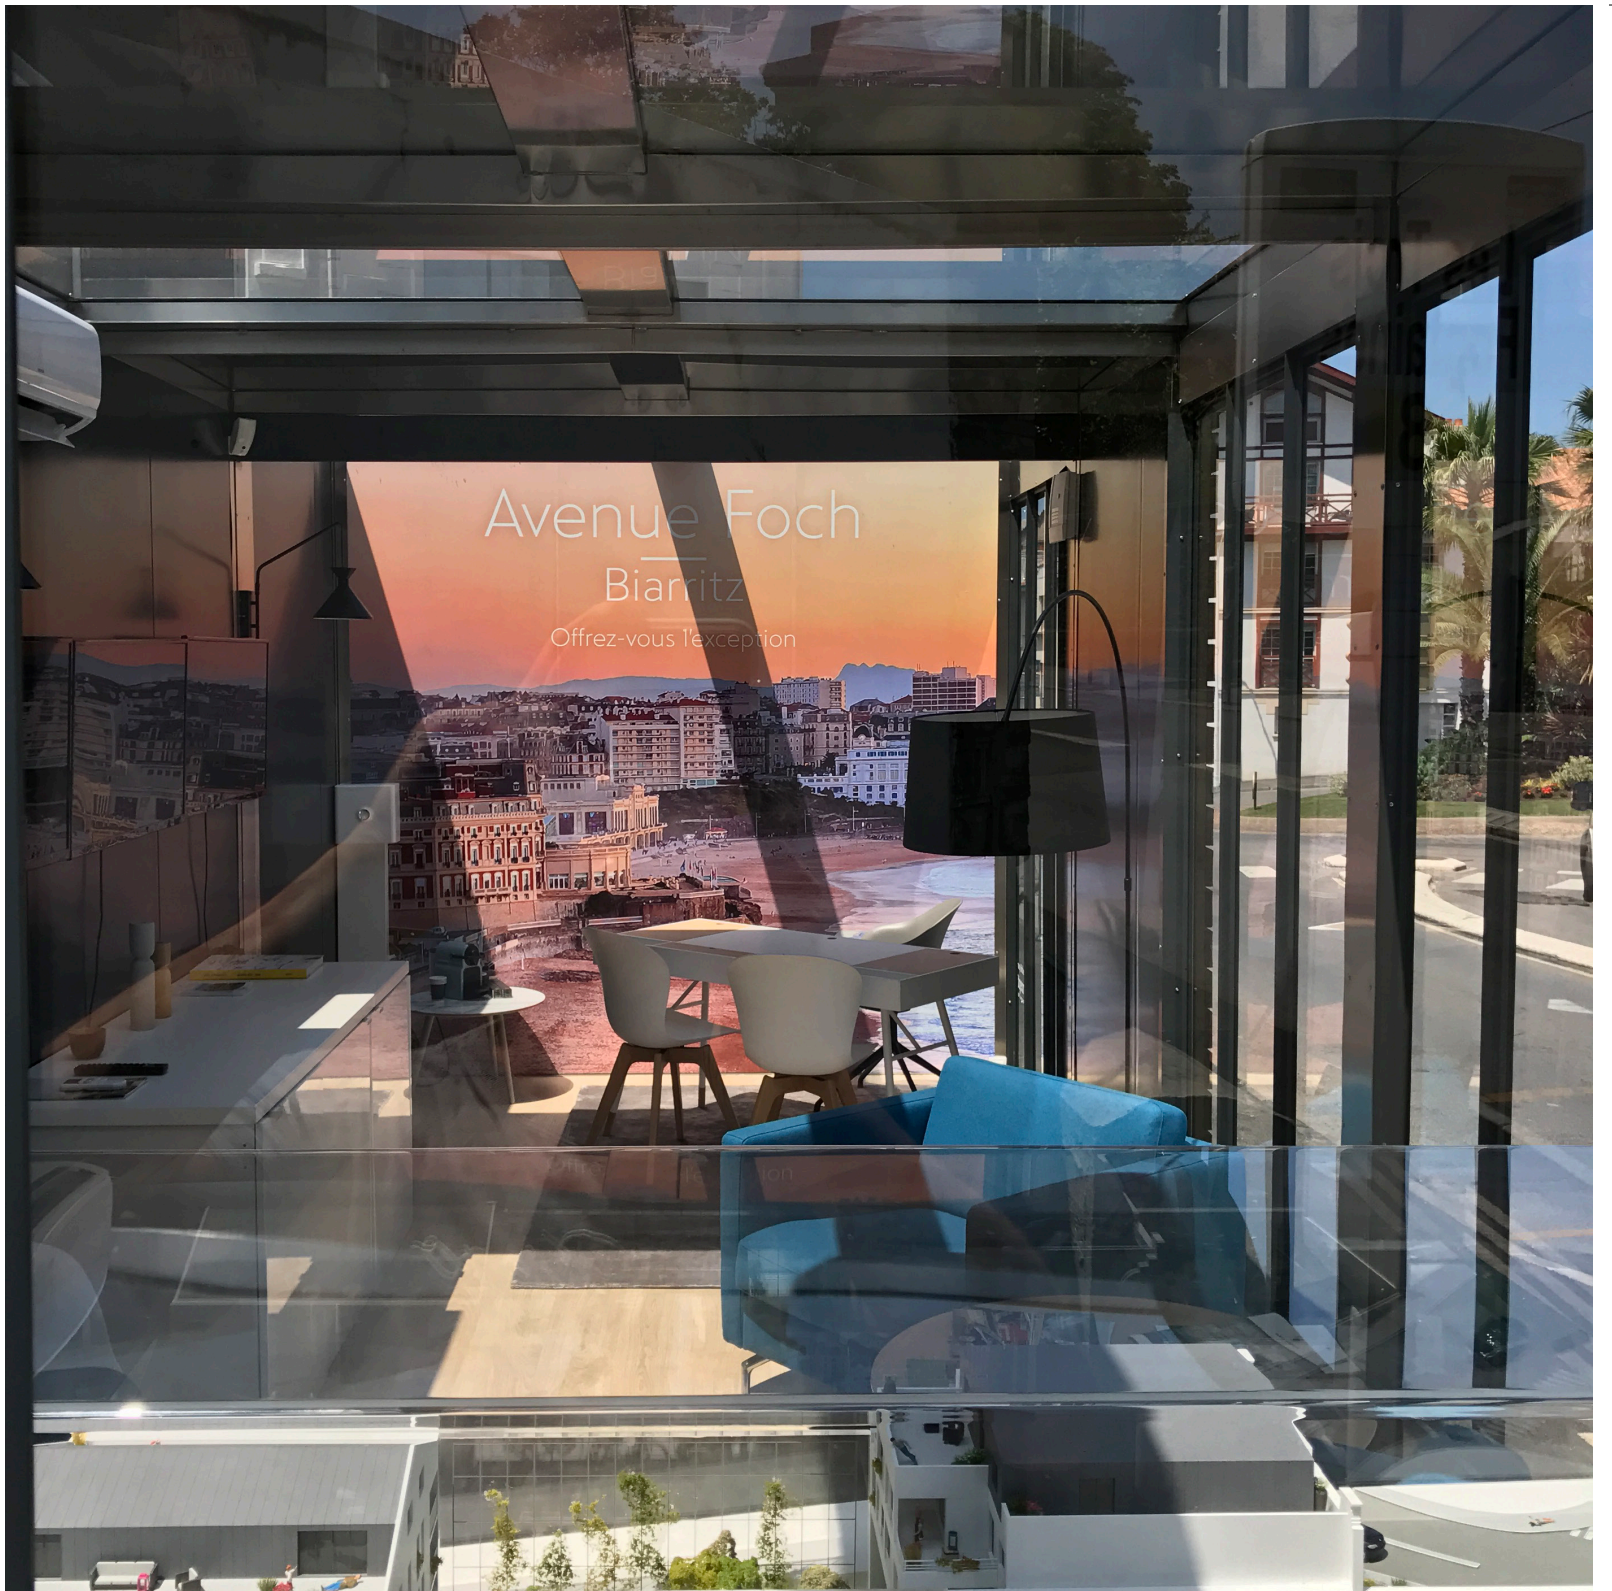

Avenue Foch

Biarritz

Offrez-vous l'exception